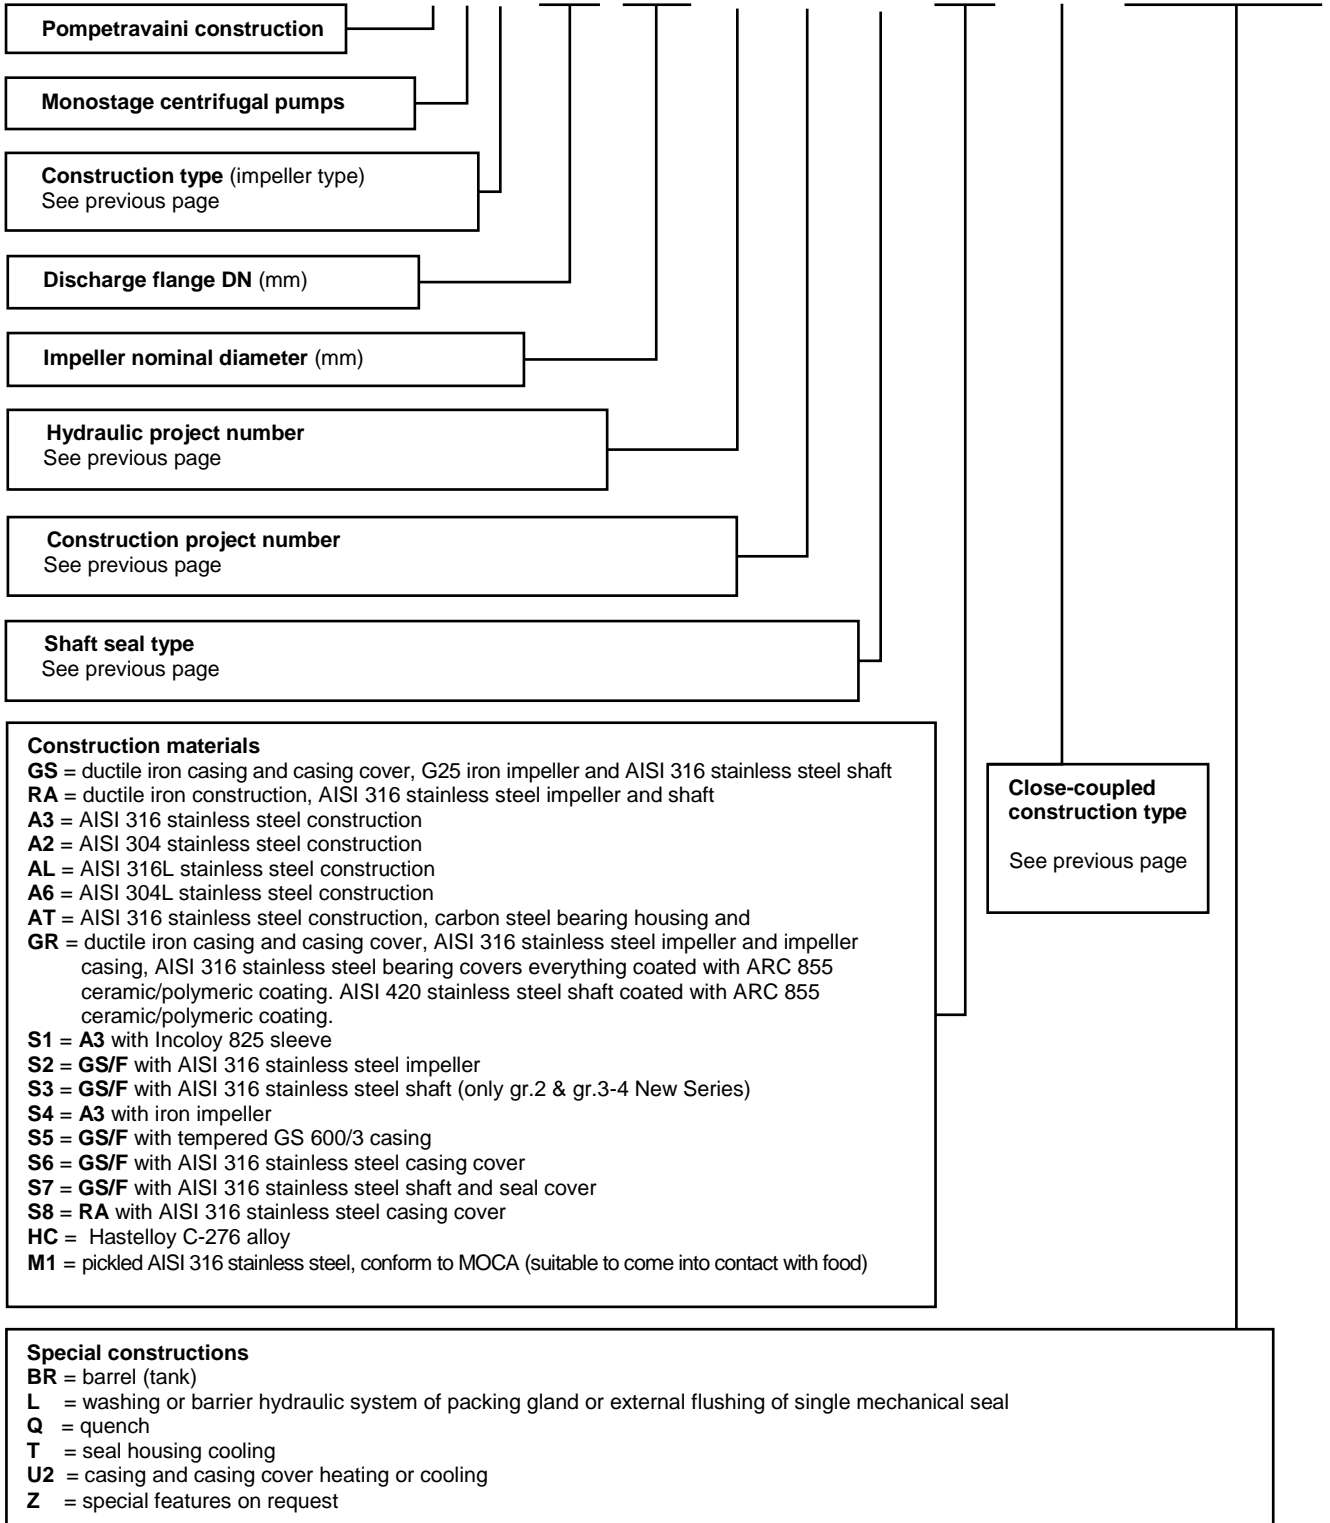

TCH 40-160 A / 1 - C / A3 - M / T - L - ...

RIF. - Ref.:	F.P./C.T.	SOSTITUISCE - Replaces :	9000.860.01.02
DATA - Date:	SETTEMBRE 2008	N°:	9000.860.01.03

TCH 40-160 A / 1 - C / A3 - M / T - L - ...

RIF. - Ref.:	F.P./C.T.	SOSTITUISCE - Replaces :	9000.860.01.02
DATA - Date:	SETTEMBRE 2008	N°:	9000.860.02.02