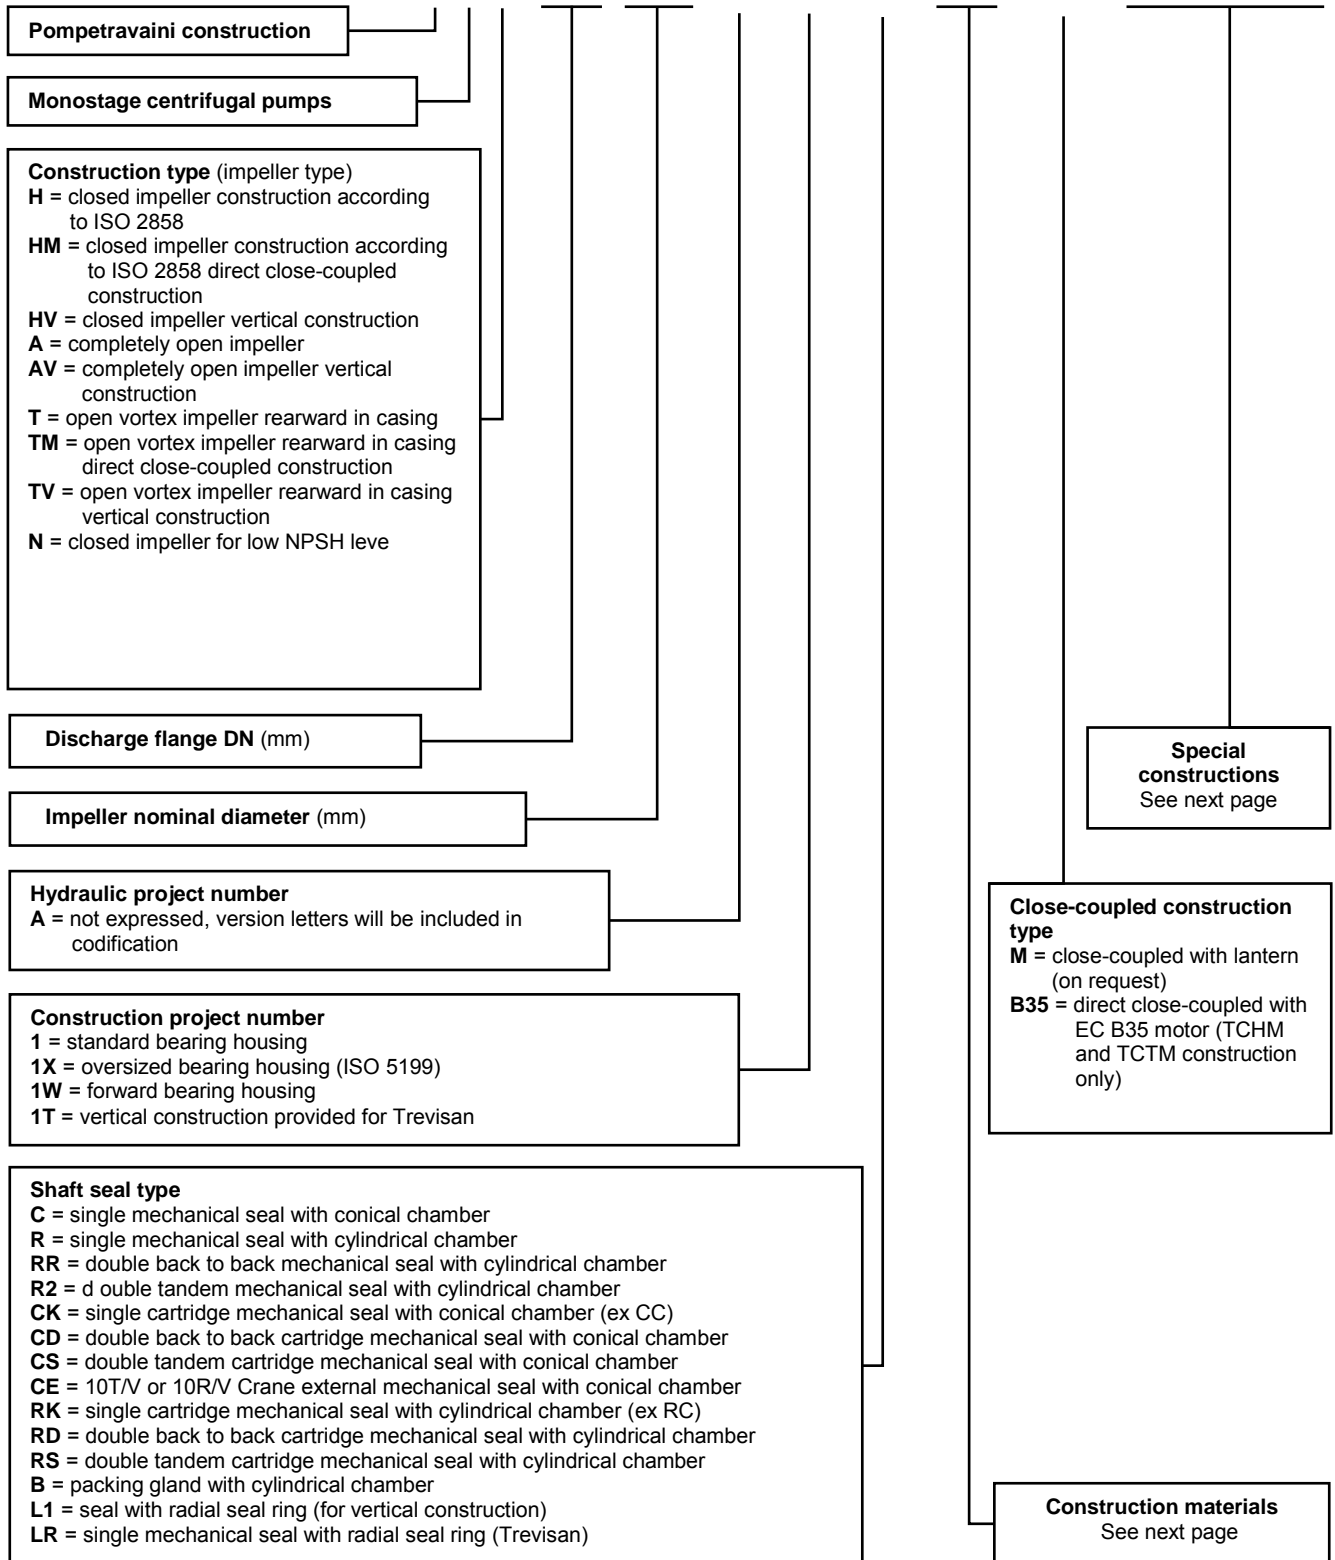

TCH 40-160 A / 1 - C / A3 - M / T - L - ...

RIF. - Ref.:	F.P./C.T.	SOSTITUISCE - Replaces :	9000.860.01.02
DATA - Date:	SETTEMBRE 2008	N°:	9000.860.01.03

TCH 40-160 A / 1 - C / A3 - M / T - L - ...

RIF. - Ref.:	F.P./C.T.	SOSTITUISCE - Replaces :	9000.860.01.02
DATA - Date:	SETTEMBRE 2008	N°:	9000.860.02.02