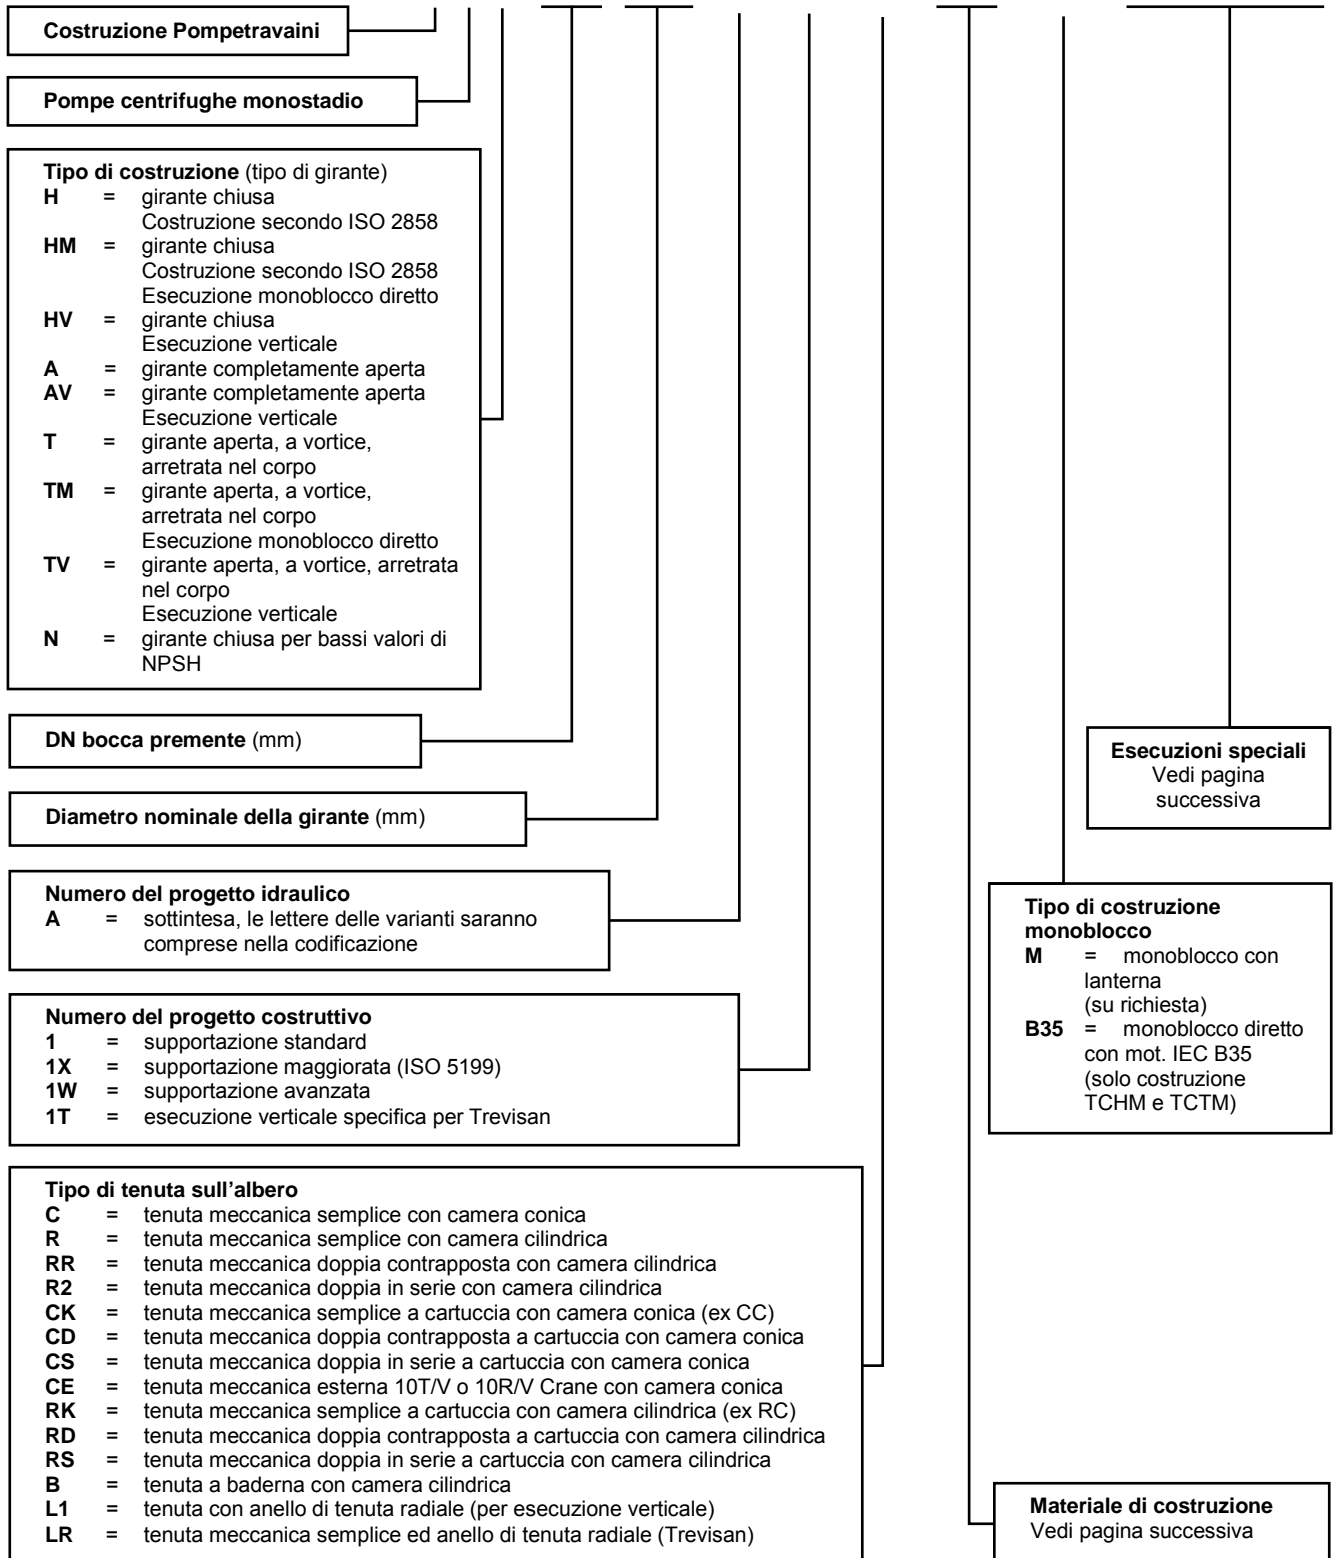

**TCH 40-160 A / 1 - C / A3 - M / T - L - ...**

RIF. - Ref.:	F.P./C.T.	SOSTITUISCE - Replaces :	9000.860.02.01
DATA - Date:	SETTEMBRE 2008	N°:	9000.860.03.01

**TCH 40-160 A / 1 - C / A3 - M / T - L - ...**

RIF. - Ref.:	F.P./C.T.	SOSTITUISCE - Replaces :	9000.860.01.02
DATA - Date:	SETTEMBRE 2008	N°:	9000.860.02.02