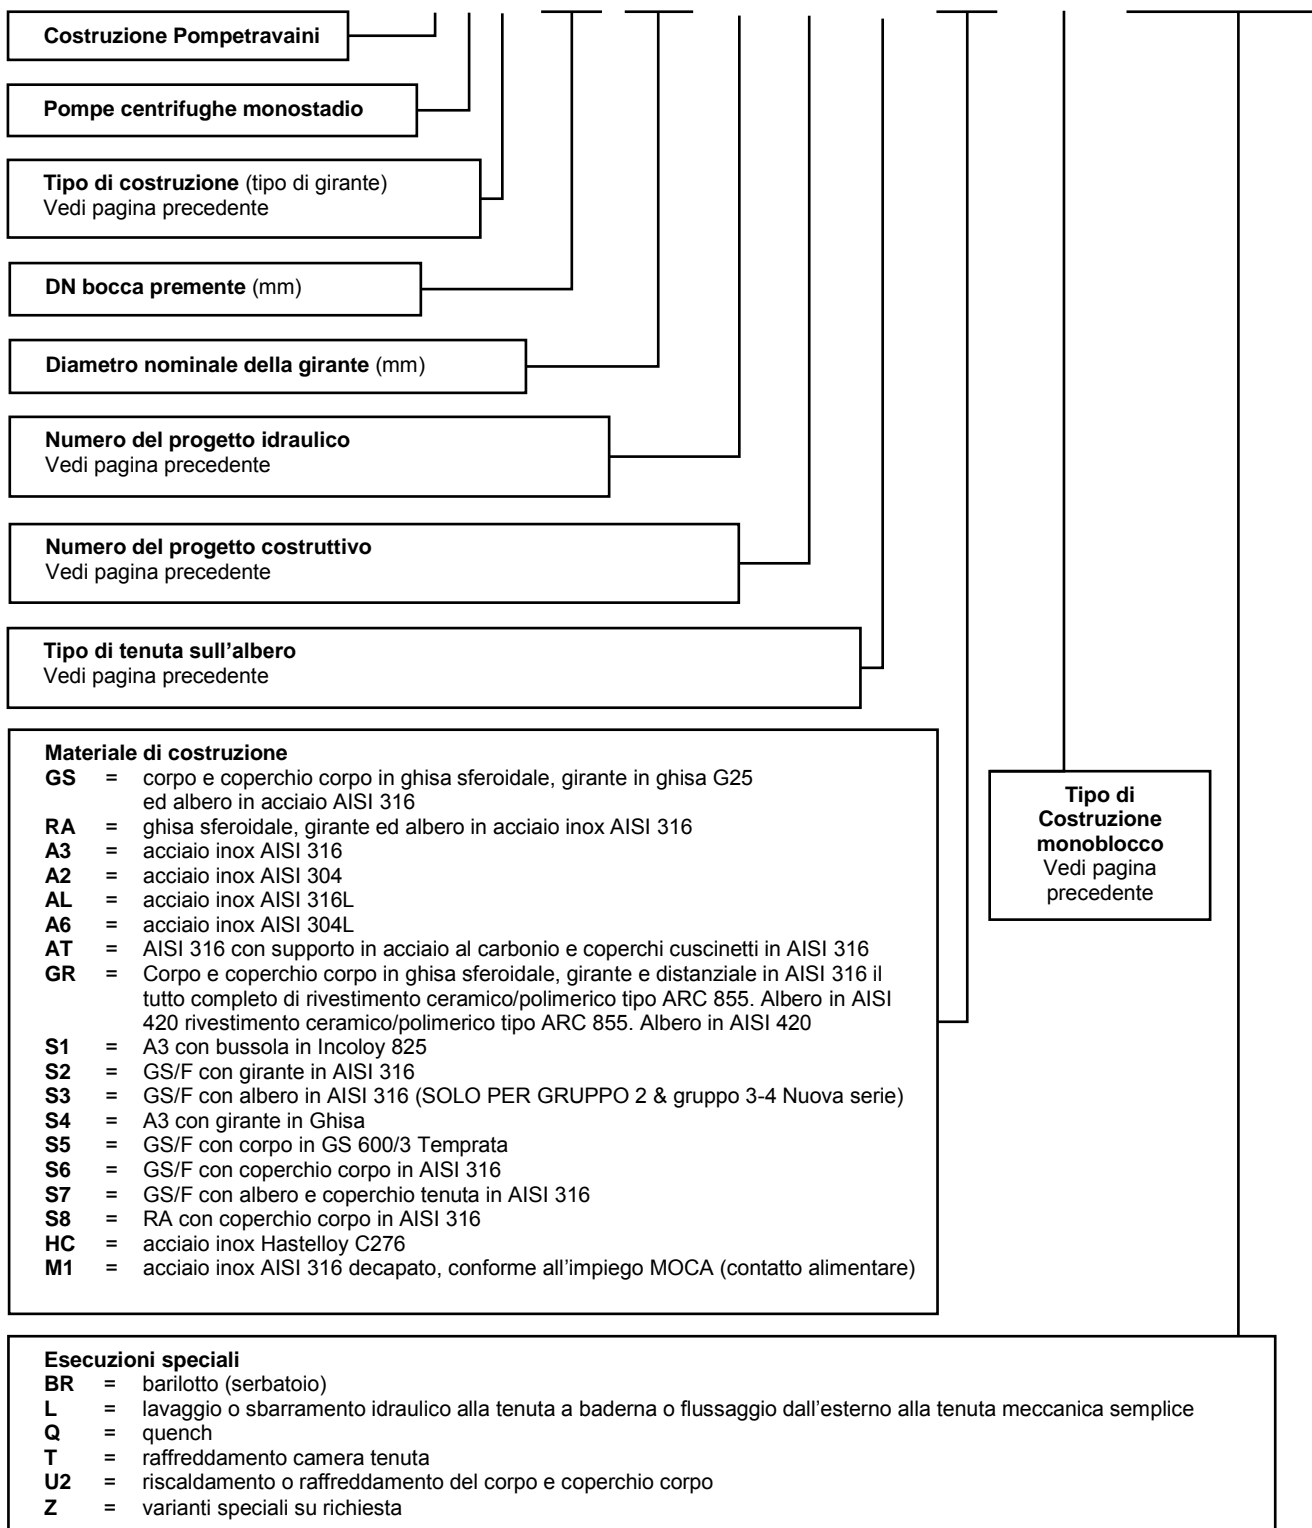

**TCH 40-160 A / 1 - C / A3 - M / T - L - ...**

RIF. - Ref.:	F.P./C.T.	SOSTITUISCE - Replaces :	9000.860.02.01
DATA - Date:	SETTEMBRE 2008	N°:	9000.860.03.01

**TCH 40-160 A / 1 - C / A3 - M / T - L - ...**

RIF. - Ref.:	F.P./C.T.	SOSTITUISCE - Replaces :	9000.860.01.02
DATA - Date:	SETTEMBRE 2008	N°:	9000.860.02.02