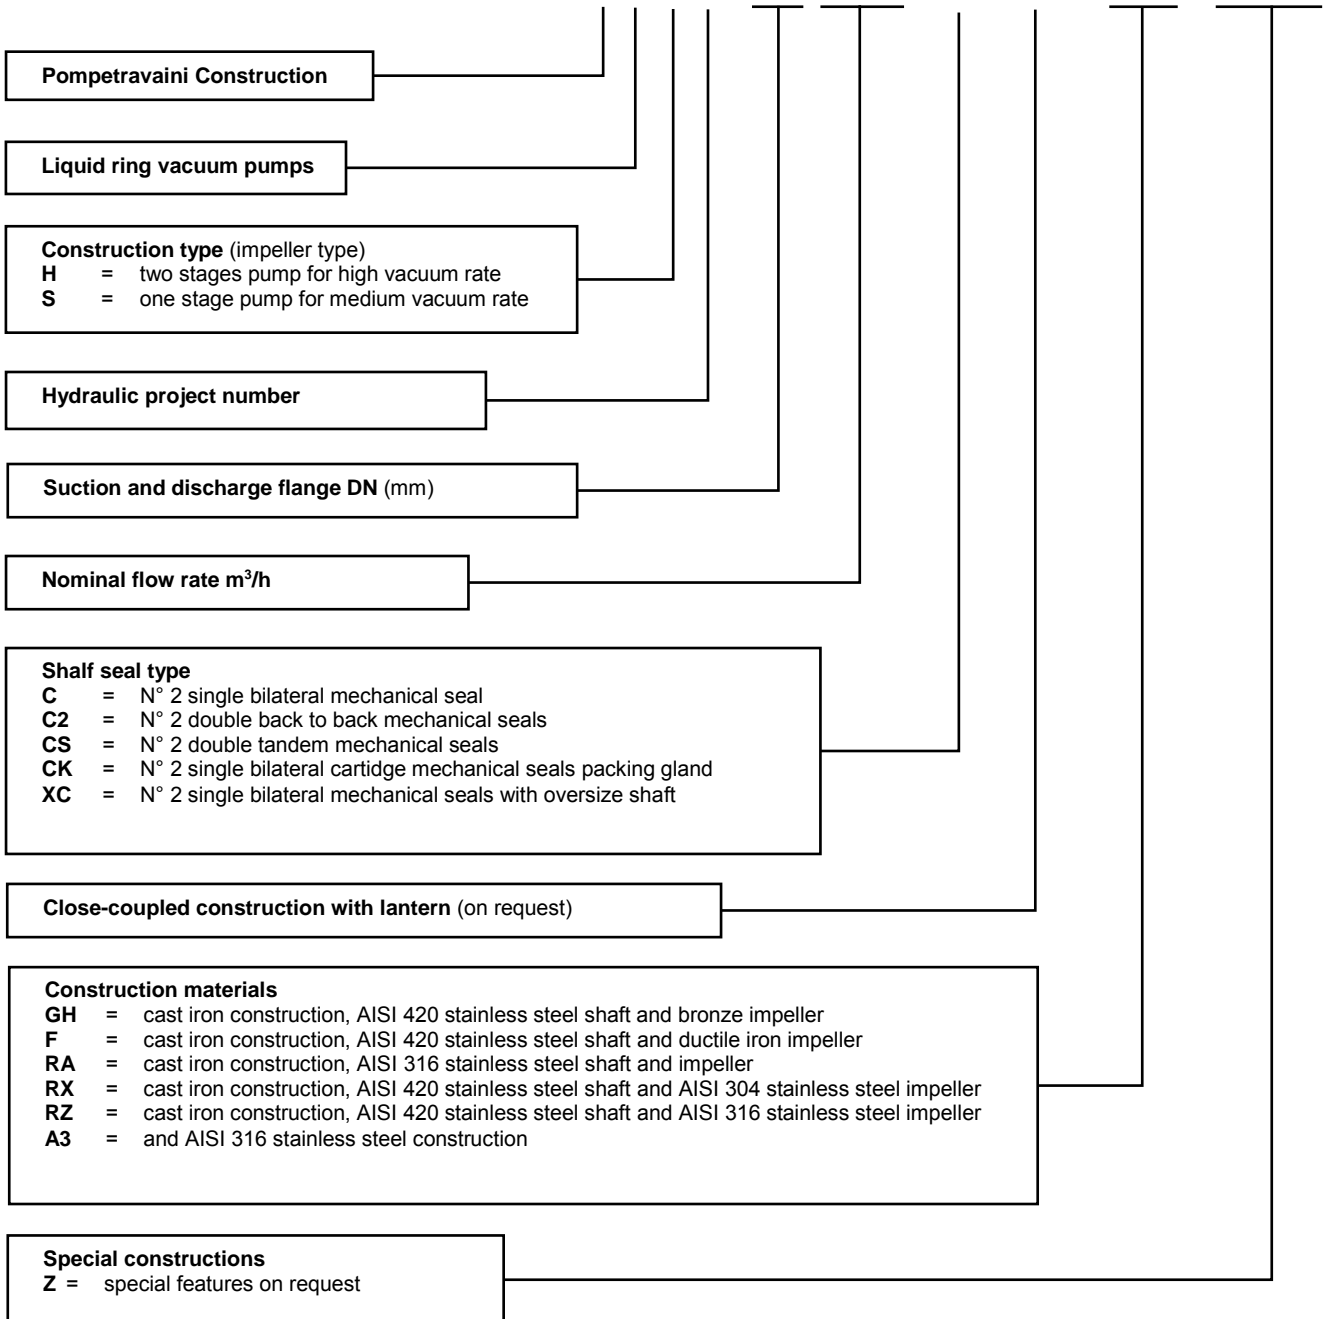

MODEL DESIGNATION CODE

Series

TRHC e TRSC

pompetravaini

TRHC 80-750 / C - M / GH - Z-....

| | | | |
|--------------|----------------|--------------------------|----------------|
| RIF. - Ref.: | F.P./C.T. | SOSTITUISCE - Replaces : | 9000.862.01.01 |
| DATA - Date: | SETTEMBRE 2008 | N°: | 9000.862.01.02 |