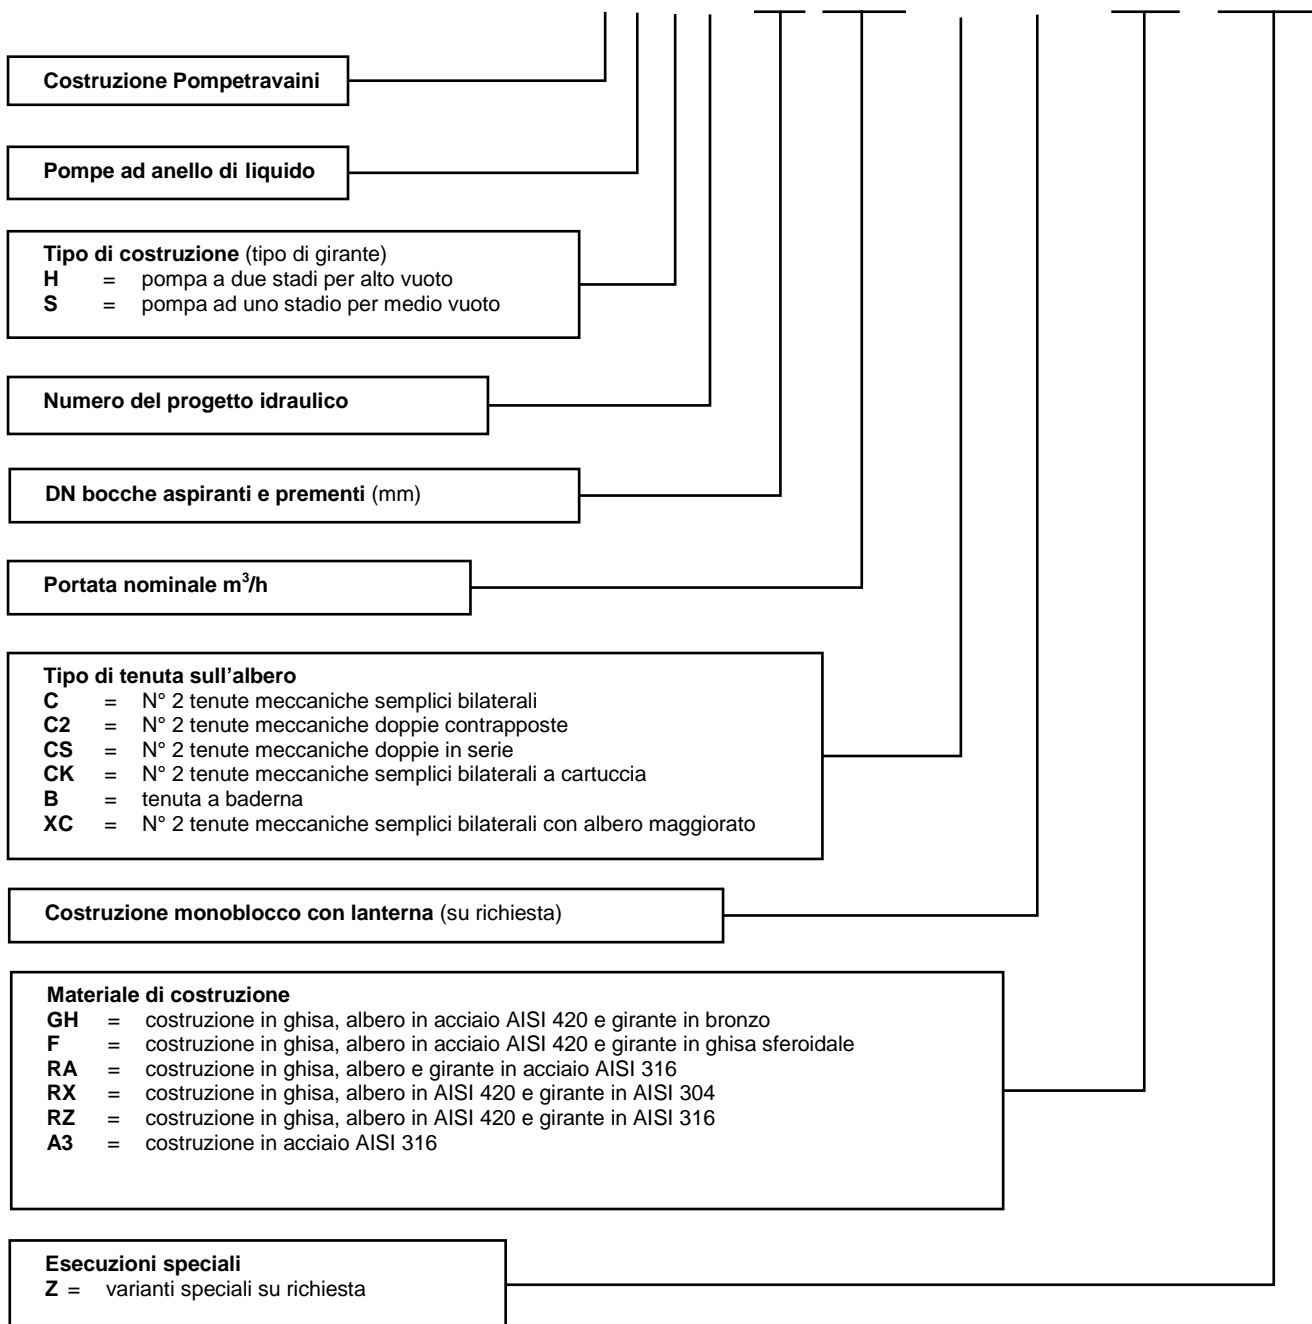

TRHC 80-750 / C - M / GH - Z-....

RIF. - Ref.:	F.P./C.T.	SOSTITUISCE - Replaces :	9000.862.01.01
DATA - Date:	SETTEMBRE 2008	N°:	9000.862.02.01